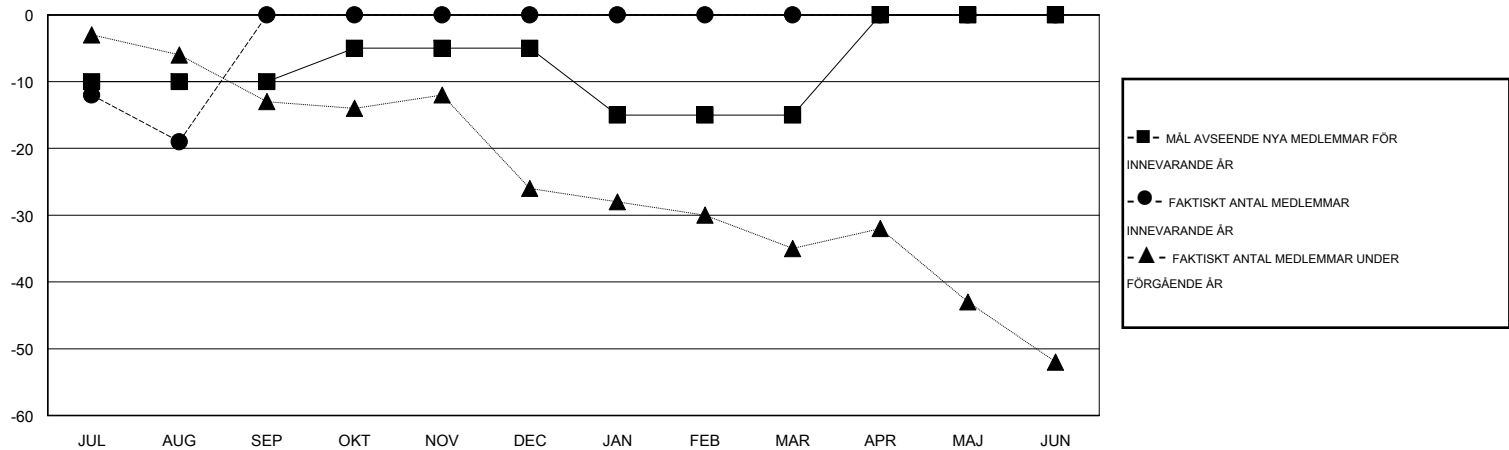

# MONTHLY MEMBERSHIP PROGRESS REPORT

District 101 B

Results as of: 8/31/2016

GMT: Kenneth Persson

OMRÅDE SWEDEN

GMT KO 4

Klubbar					Medlemmar				
RESULTAT FÖR 2016-2017					RESULTAT FÖR 2016-2017				
KVARTAL	MÅL AVSEENDE NYA KLUBBAR	NYA KLUBBAR	AVFÖRDA KLUBBAR	NETTOTILLVÄX T/MINSKNING	KVARTAL	MÅL AVSEENDE NYA MEDLEMMAR	CHARTER OCH TILLAGDA NYA MEDLEMMAR	AVFÖRDA MEDLEMMAR	NETTOTILLVÄX T/MINSKNING
JUL/AUG/SEP	0	0	0	0	JUL/AUG/SEP	-10	0	19	-19
OKT/NOV/DEC	0	0	0	0	OKT/NOV/DEC	5	0	0	0
JAN/FEB/MAR	0	0	0	0	JAN/FEB/MAR	-10	0	0	0
APR/MAJ/JUN	0	0	0	0	APR/MAJ/JUN	15	0	0	0

MÅL OCH FAKTISKT ANTAL NYA KLUBBAR

MÅL OCH FAKTISKT ANTAL MEDLEMMAR

NEDLAGDA KLUBBAR: 0	0 CLUBS OF 48 TOG UPP EN ELLER FLER NYA MEDLEMMAR	<b>KÖNSFÖRDELNING</b>
		MAN 754 (80.73%)
		KVINNA 180 (19.27%)
<b>AVFÖRDA MEDLEMMAR</b>		
AVLIDNA 3	<a href="#">KLICKA HÄR FÖR INFORMATION OM STATUS</a>	FAMILJMEDLEMMAR 108
NEDLAGD KLUBB 0		HUVUDMAN I HUSHÄLLET 54
ÖVRIGA 16		INGEN HUVUDMAN I HUSHÄLLET 54
<b>TOTAL 19</b>		